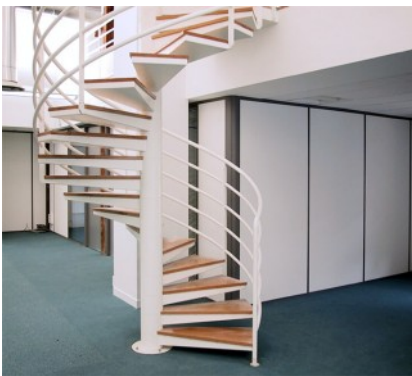

Die Aluminium-Profile sind wahlweise eloxiert – was äusserste Kratz- und Widerstands-Festigkeit bedeutet – oder pulverbeschichtet in RAL- oder NCS-Farben.

Phantasievoll gestaltete Trennwände, als persönliche Note in Ihrer Arbeitswelt, dank den vielfältigen Formen, Farben und Materialien.

Moderne und elegante Ausführungen sind die Glas-Trennwände nach Mass.

Der zusätzliche Einsatz von Lamellenstoren in der Doppelverglasung, verleiht Ihrer Arbeitsumgebung viel Licht oder Intimität, je nach Wunsch und Tätigkeit.

## Büro- und Office-Trennwände

Die Profile Aluminium farblos eloxiert oder lackiert nach Wunsch in Verbindung mit Glas ergeben eine elegante Raumaufteilung.

Eine neue Variante sind die Vollglas-Trennwände ohne Zwischenstützen. Stossverbindung der Gläser mittels integriertem Glasfugenprofil.

Unsere Trennwand-Anlagen können sehr vorteilhaft sowohl in alten, ehrwürdigen, als auch in modernen Gebäuden integriert werden.

Die Herstellung in genauester Massarbeit erfolgt in der Produktionswerkstatt.