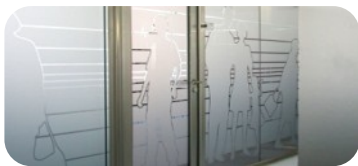

BERATUNG - PLANUNG

PRODUKTION - MONTAGE

Die Wandfüllungen sind frei wählbar und jederzeit austauschbar:

Vollwand in einer neuen Farbe oder einem neuen Dekor anstelle Glas und umgekehrt. Nachträglicher Einbau von Lamellenstoren. Eine verglaste Türe als Ersatz für eine volle, oder Einbau einer neuen Türe.

## Büro- und Office-Trennwände

Die Profile Aluminium farblos eloxiert oder lackiert nach Wunsch in Verbindung mit Glas ergeben eine elegante Raumaufteilung.

Eine neue Variante sind die Vollglas-Trennwände ohne Zwischenstützen. Stossverbindung der Gläser mittels integriertem Glasfugenprofil.