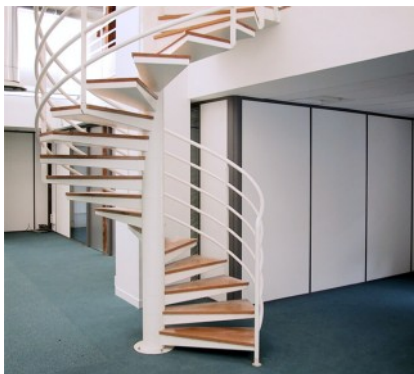

## Büro- und Office-Trennwände

Die Trennwände System HOYEZ bieten ein breites Spektrum an Wandfüllungen wie Span-, Gips-, Blech-, Kunststoff-Platten und andere.

Die Glasausführungen sind in verschiedenen Stärken möglich, so in Einfach-, Doppel- ESG / VSG oder Isolierglas. Klar, matt oder farbig.

Die Aluminium-Profile sind wahlweise eloxiert – was äusserste Kratz- und Widerstands-Festigkeit bedeutet – oder pulverbeschichtet in RAL- oder NCS-Farben.

Phantasievoll gestaltete Trennwände, als persönliche Note in Ihrer Arbeitswelt, dank den vielfältigen Formen, Farben und Materialien.

Moderne und elegante Ausführungen sind die Glas-Trennwände nach Mass.

Der zusätzliche Einsatz von Lamellenstoren in der Doppelverglasung, verleiht Ihrer Arbeitsumgebung viel Licht oder Intimität, je nach Wunsch und Tätigkeit.

## Büro- und Office-Trennwände

Die Profile Aluminium farblos eloxiert oder lackiert nach Wunsch in Verbindung mit Glas ergeben eine elegante Raumaufteilung.

Eine neue Variante sind die Vollglas-Trennwände ohne Zwischenstützen. Stossverbindung der Gläser mittels integriertem Glasfugenprofil.