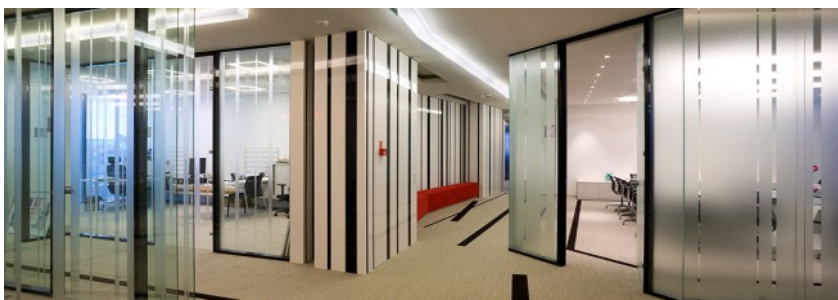

Die Herstellung in genauester Massarbeit erfolgt in der Produktionswerkstatt.

Somit ist eine schnelle Montage garantiert und Ihr Betriebsablauf wird kaum beeinträchtigt.

Trennwand-Systeme HOYEZ ® gibt es passend für alle Raumverhältnisse.